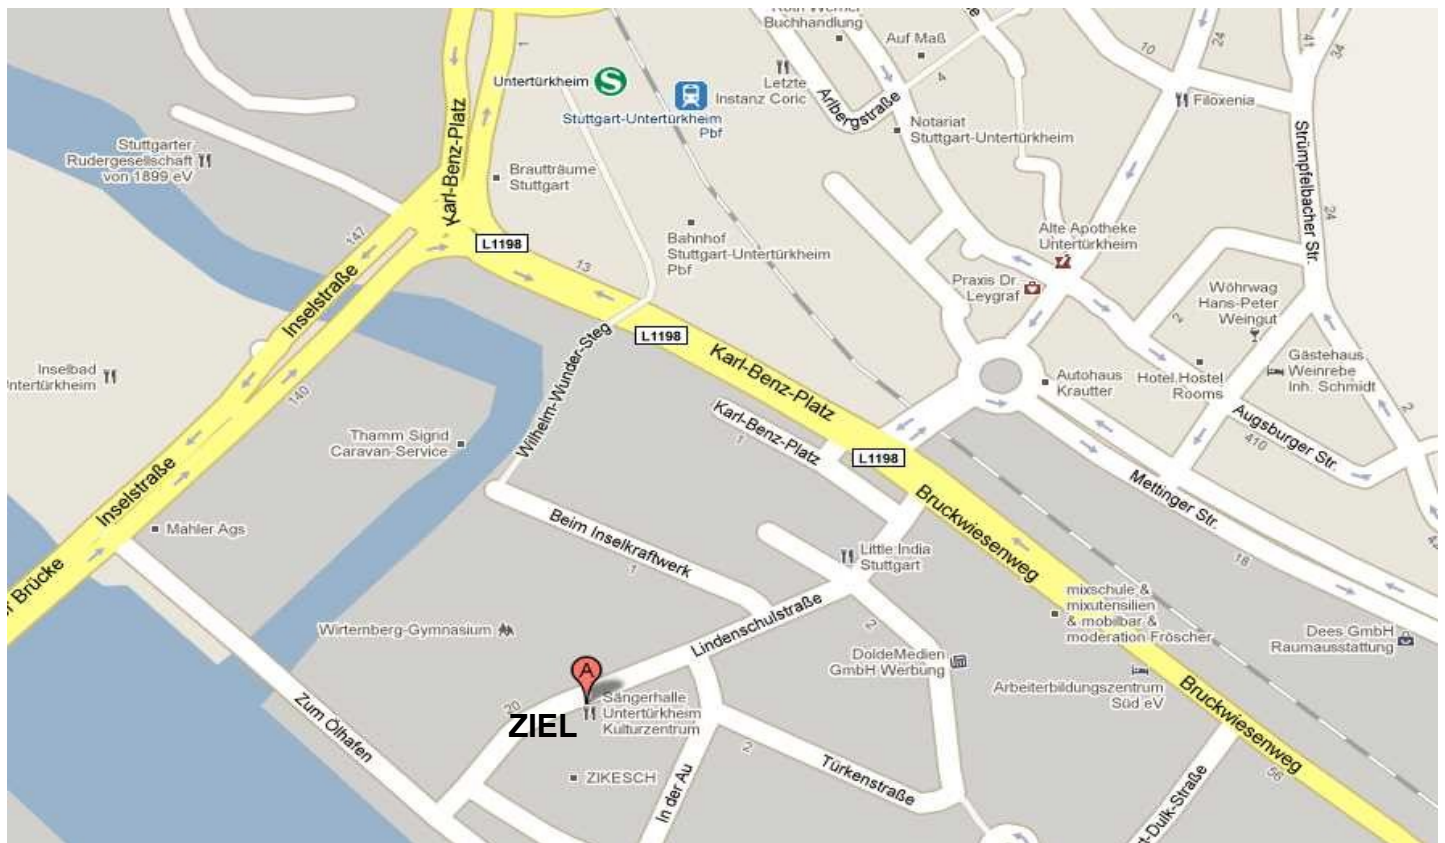

Anfahrtswege:

Anfahrt mit dem Auto aus richtung Wendlingen:

B10 Ausfahrt S_Untertürkheim/S_Obertürkheim
recht in Hafen Hafenbahnstr. und weiter bis Brückwiesenweg weiterfahren
dann in Lindenschulstr. links einbiegen.

Anfahrt mit dem Auto aus Richtung Stuttgart :

Ausfahrt S-Wangen
Bei Otto-Konz-Brücken rechts abbiegen
rechts auf Hedelfinger Str. fahren
Weiter auf Wasenstraße
Bei Inselstraße rechts abbiegen
rechts abbiegen Zum Ölhafen
links auf Lindenschulstraße einbiegen